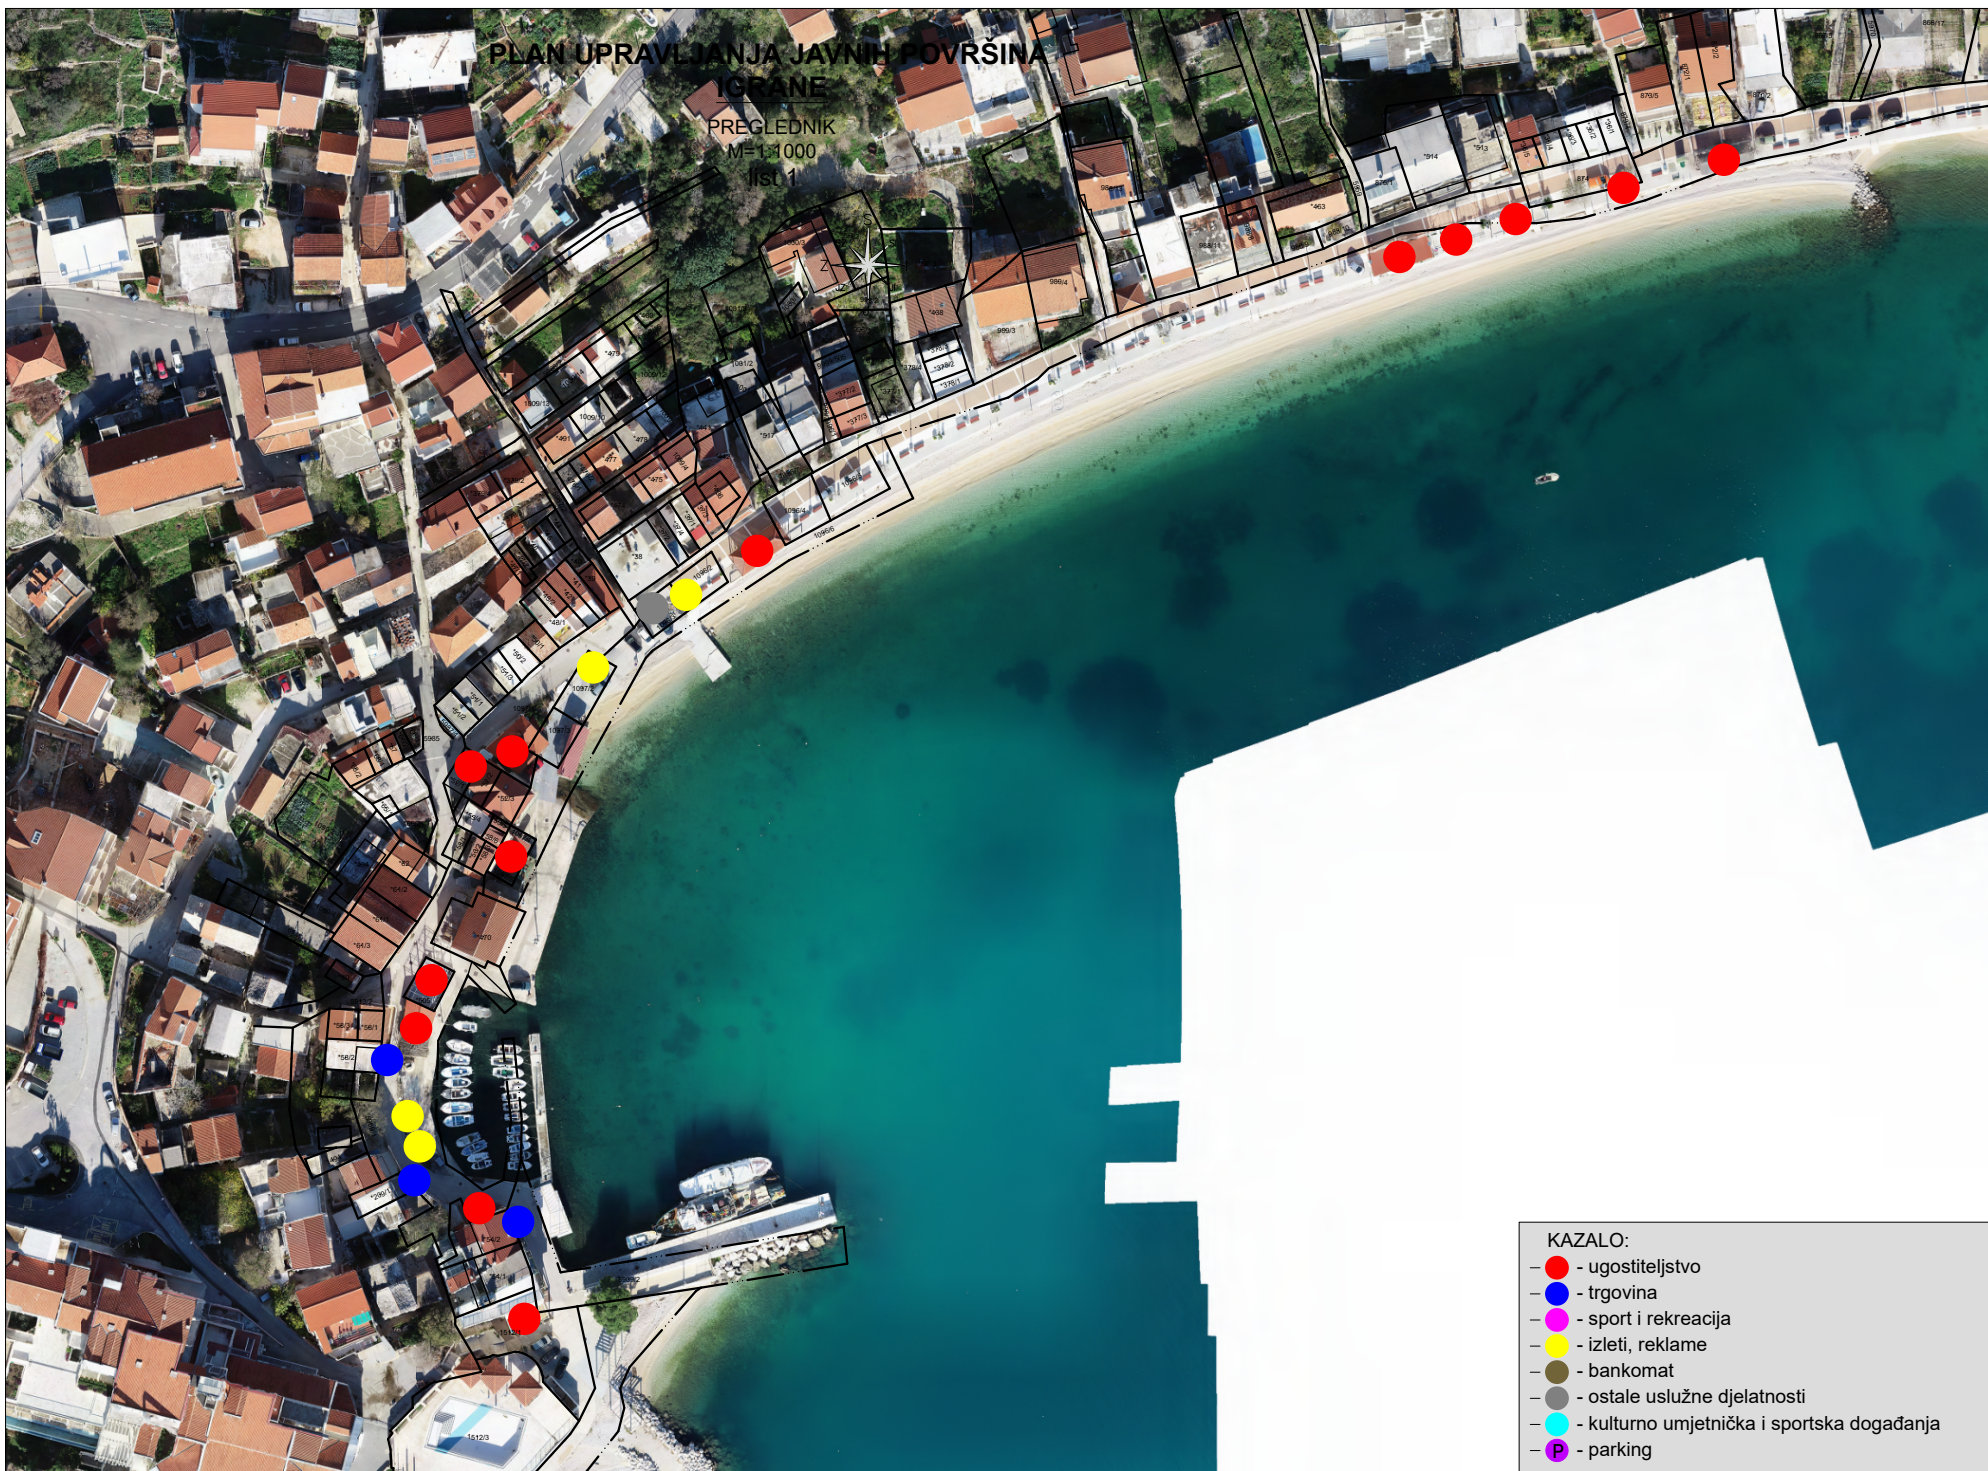

PLAN UPRAVLJANJA JAVNIH POVRŠINA
IGRANE
PREGLEDNIK
M=1:1000
lisl 1

- KAZALO:
- ● - ugostiteljstvo
 - ● - trgovina
 - ● - sport i rekreacija
 - ● - izleti, reklame
 - ● - bankomat
 - ● - ostale uslužne djelatnosti
 - ● - kulturno umjetnička i sportska događanja
 - P - parking