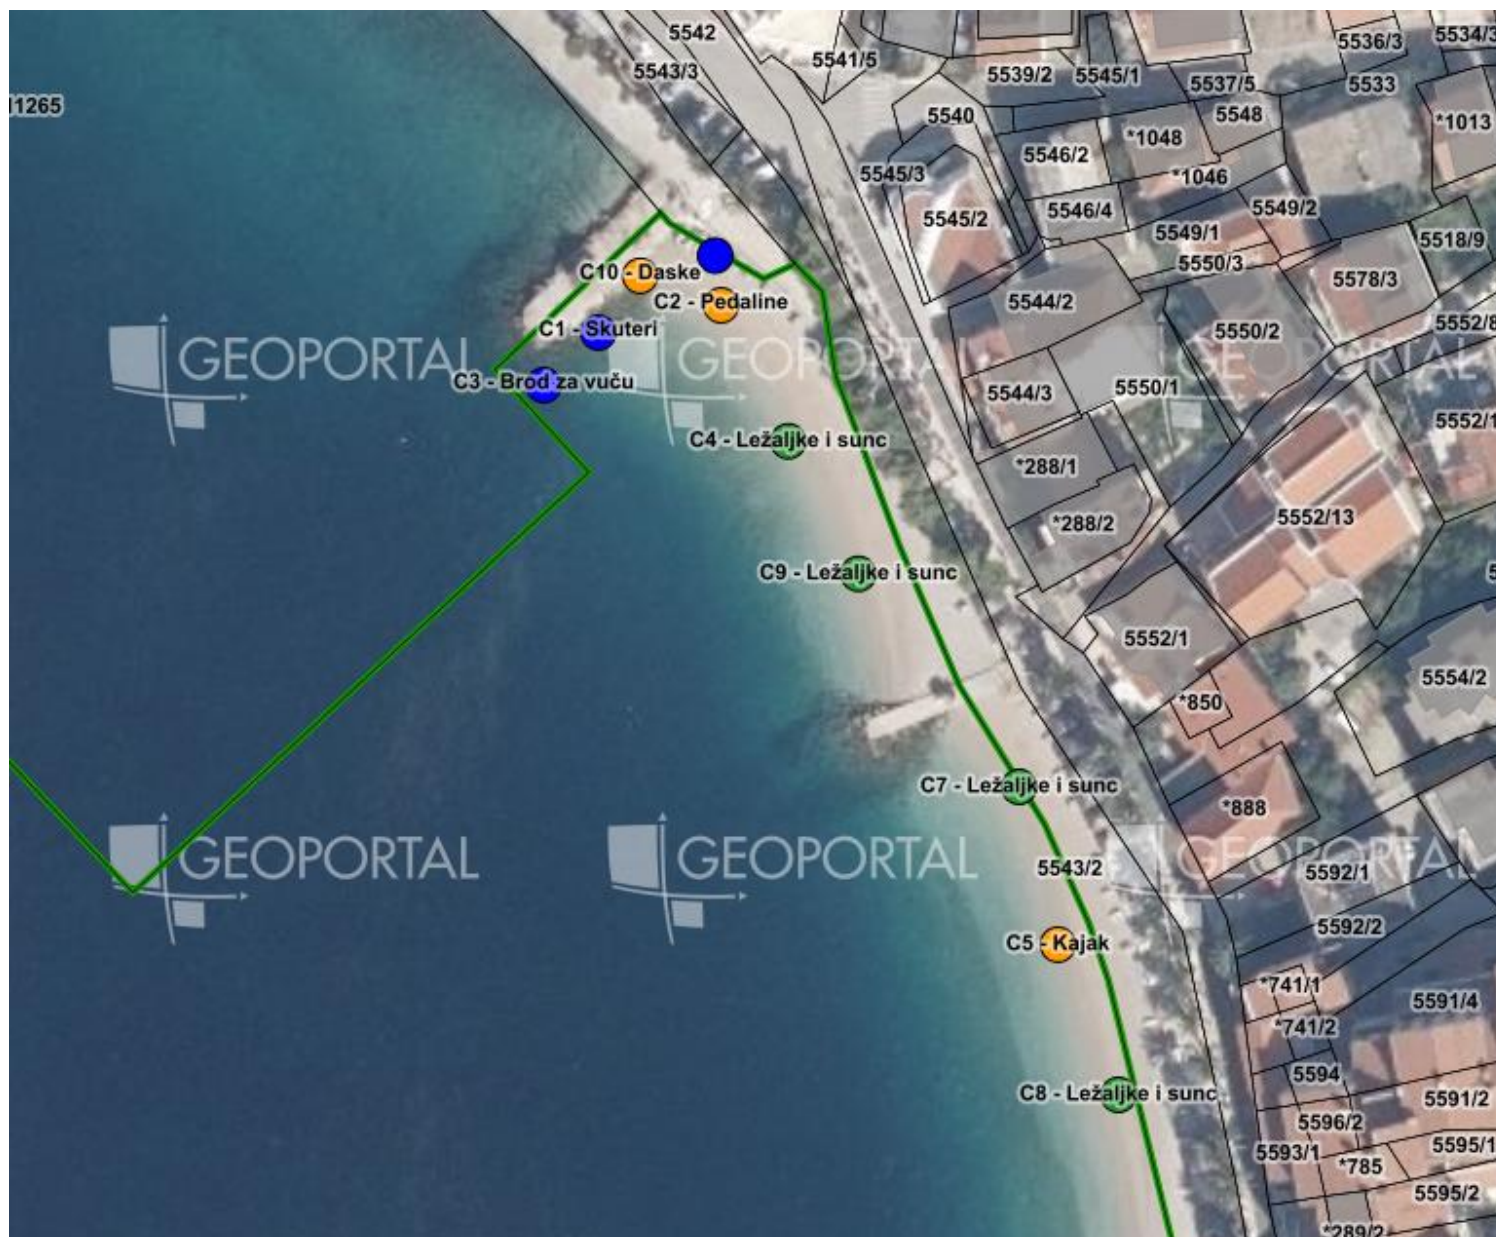

## B – Podgora, Plišivac, Ijak do hotela Sirena

## C- Podgora, Mul Brusje do hotela Podgorka

# J – Živogošće, Luka

M – Živogošće, Velika Duba

## N – Živogošće, Blato