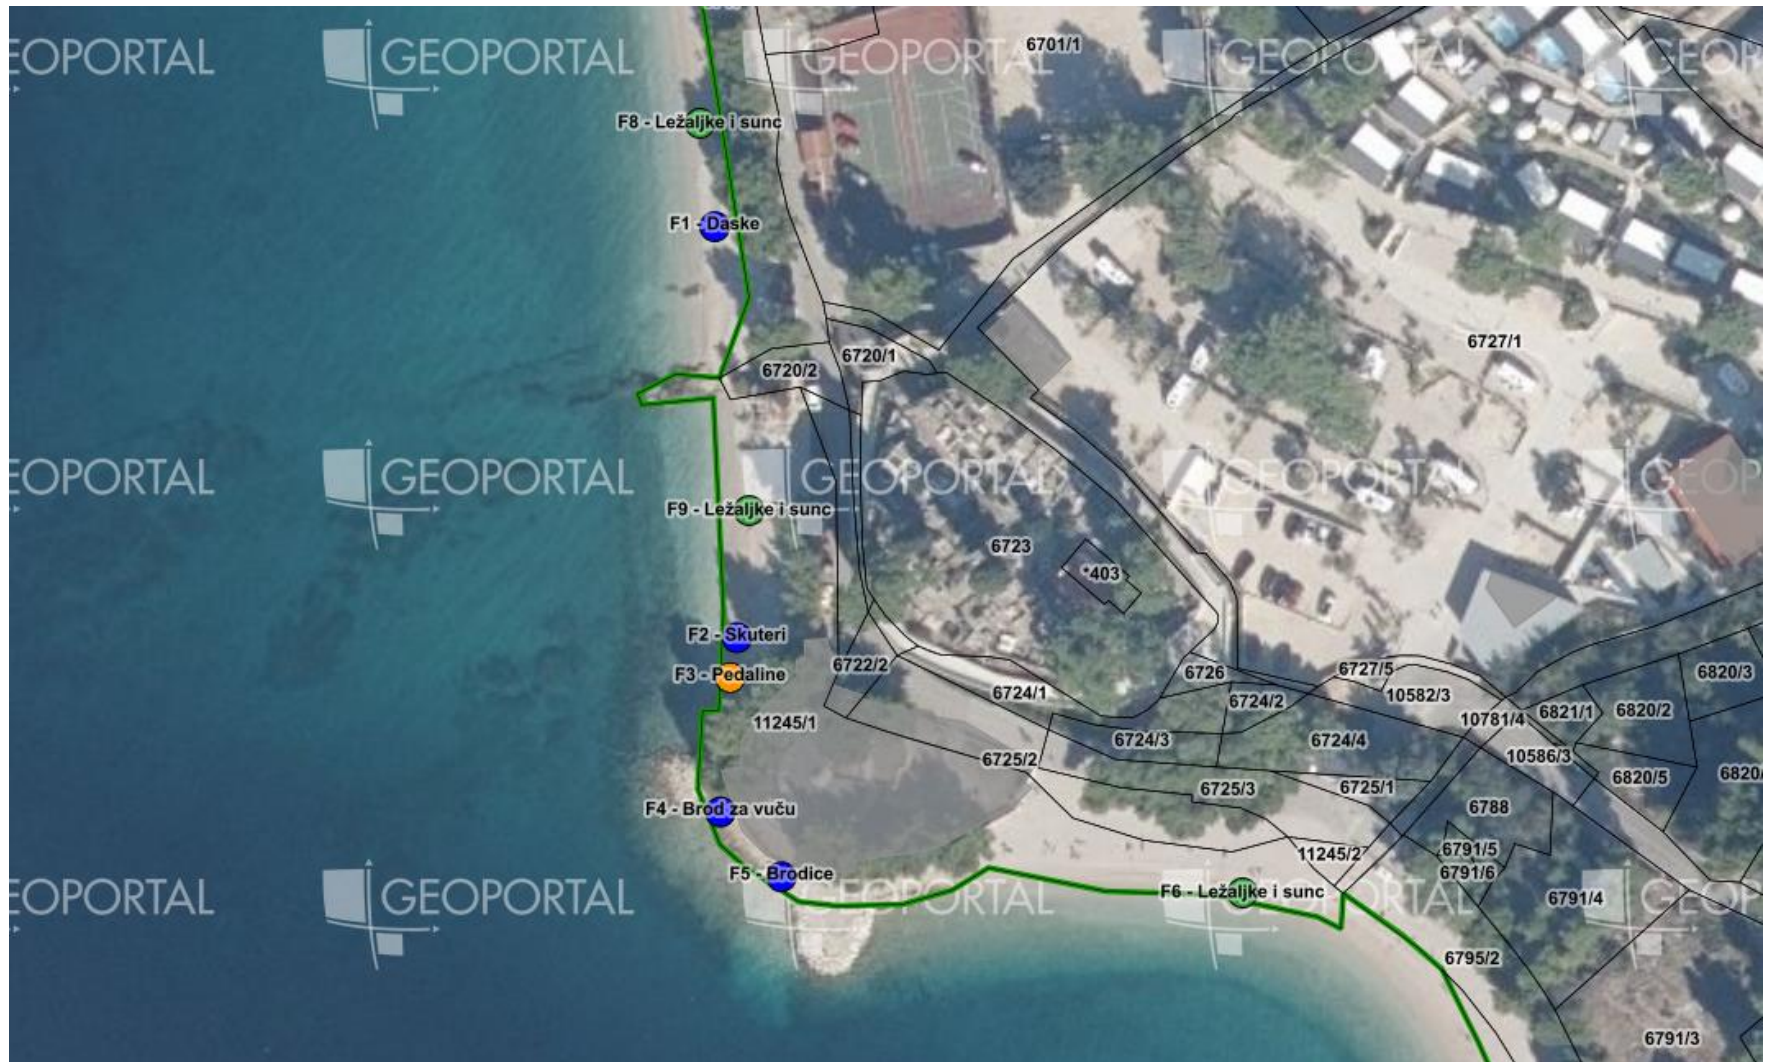

F – Podgora, Sutikla do Čaklje